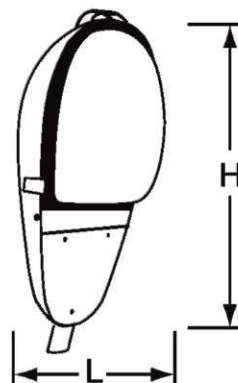

Светильники рекомендуется устанавливать на Г-образных кронштейнах опор под углом 15-20° к горизонту, диаметр трубы кронштейна 48 мм.

Высота установки светильника 6-12 м.

Светильник крепится к кронштейну с помощью насадки, являющейся частью корпуса светильника.

Серия	Наименование	Тип лампы	Мощность, Вт	Патрон	Размер d/h, мм	Масса, кг
БЕРКУТ	РКУ 06М-125-001	ДРЛ	125	E27	730x300x135	5,90
БЕРКУТ	РКУ 06М-125-002	ДРЛ	125	E27	730x300x135	6,30
БЕРКУТ	РКУ 06М-250-001	ДРЛ	250	E40	730x300x135	7,10
БЕРКУТ	РКУ 06М-250-002	ДРЛ	250	E40	730x300x135	7,50
БЕРКУТ	ЖКУ 06М-70-002	ДРЛ	70	E27	730x300x135	7,10
БЕРКУТ	ЖКУ 06М-100-002	ДРЛ	100	E27	730x300x135	7,60
БЕРКУТ	ЖКУ 06М-150-001	ДРЛ	150	E40	730x300x135	7,80
БЕРКУТ	ЖКУ 06М-150-002	ДРЛ	150	E40	730x300x135	8,60
БЕРКУТ	ЖКУ 06М-250-001	ДРЛ	250	E40	730x300x135	8,40
БЕРКУТ	ЖКУ 06М-250-002	ДРЛ	250	E40	730x300x135	8,60