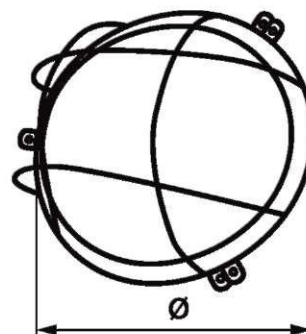

ДРОНГО

Настенно-потолочные
светильники под ЛН/КЛЛ

Напряжение	220 В
Номинальная частота	50 Гц
Климатическое исполнение	УХЛ2
Степень защиты	IP65

НПП 03-Х-ХХХ

- 0 - без решетки
- 1 - с решеткой
- 1 - Рассеиватель плоский, светильник D=280 мм
- 2 - Рассеиватель выпуклый, светильник D=260 мм
- 3 - Рассеиватель плоский, светильник D=210 мм
- 4 - Рассеиватель выпуклый, светильник D=280 мм
- 0 - корпус белый
- 1 - корпус черный
- мощность лампы
- номер серии

Пылевлагодонепроницаемые светильники предназначены для общего освещения жилых, общественных и производственных помещений, а также гаражей, подъездов, коридоров, подсобных помещений и т.п.

Серия	Наименование	Тип лампы	Мощность, Вт	Патрон	Размер основания, мм	Диаметр, мм	Фасовка, шт
ДРОНГО	НПП 03-100-010	ЛН/КЛЛ	100	E27	280x100	2.10	6
ДРОНГО	НПП 03-100-011	ЛН/КЛЛ	100	E27	280x110	2.30	6
ДРОНГО	НПП 03-100-020	ЛН/КЛЛ	100	E27	260x130	1.65	6
ДРОНГО	НПП 03-100-021	ЛН/КЛЛ	100	E27	260x140	1.85	6
ДРОНГО	НПП 03-100-030	ЛН/КЛЛ	100	E27	210x90	1.30	6
ДРОНГО	НПП 03-100-031	ЛН/КЛЛ	100	E27	210x100	1.50	6
ДРОНГО	НПП 03-100-131	ЛН/КЛЛ	100	E27	210x100	1.50	6
ДРОНГО	НПП 03-100-040	ЛН/КЛЛ	100	E27	280x110	2.10	6
ДРОНГО	НПП 03-100-041	ЛН/КЛЛ	100	E27	280x120	2.30	6
ДРОНГО	НПП 03-100-141	ЛН/КЛЛ	100	E27	280x120	2.30	6

Более подробную информацию Вы можете получить у наших менеджеров

тел 8(029) 165-93-03

www.stroy-dom.org