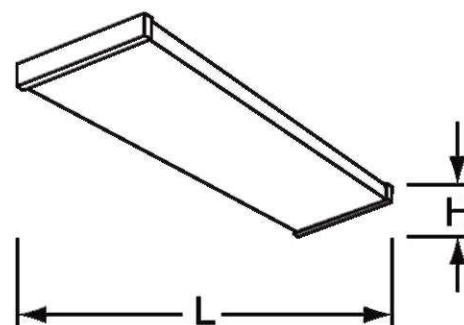

ЛПО ХХ-Х-ХХ-ХХХ

Предназначен для общего освещения административных и общественных помещений с возможностью установки непосредственно на поверхности из нормально воспламеняемых материалов.

Серия	Наименование	Тип лампы	Номинальная мощность лампы, Вт	Патрон	Габаритные размеры, мм	Масса, кг
ИБИС	ЛПО 01-1x18-202	ЛЛ	18	G13	640x48x76x450	1.1
ИБИС	ЛПО 01-2x18-202	ЛЛ	18	G13	630x145x52x450	1.7
ИБИС	ЛПО 01-1x36-202	ЛЛ	36	G13	1250x45x75x600	1.6
ИБИС	ЛПО 01-2x36-202	ЛЛ	36	G13	1240x145x52x600	2.6
ИБИС	ЛПО 01-2x36-222	ЛЛ	36	G13	1240x145x52x600	2.1