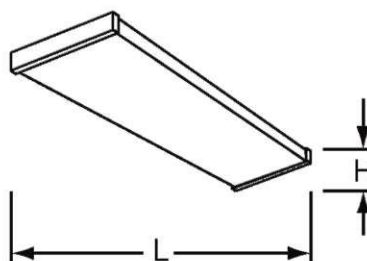

ЛПО ХХ-Х-ХХ-ХХХ

Предназначен для общего освещения административных и общественных помещений с возможностью установки непосредственно на поверхности из нормально воспламеняемых материалов.

Серия	Наименование	Тип лампы	Номинальная мощность лампы, Вт	Патрон	Габаритные размеры, мм	Масса, кг
ИБИС	ЛПО 12-1x18-101/102	ЛЛ	18	G13	638x74x96	1.50
ИБИС	ЛПО 12-1x18-111/112	ЛЛ	18	G13	638x74x96	1.50
ИБИС	ЛПО 12-1x18-121/122	ЛЛ	18	G13	638x74x96	1.50
ИБИС	ЛПО 12-1x18-201/202	ЛЛ	18	G13	638x74x96	1.50
ИБИС	ЛПО 12-1x18-211/212	ЛЛ	18	G13	638x74x96	1.50
ИБИС	ЛПО 12-1x18-221/222	ЛЛ	18	G13	638x74x96	1.50
ИБИС	ЛПО 12-2x18-101/102	ЛЛ	18	G13	638x165x70	2.00
ИБИС	ЛПО 12-2x18-111/112	ЛЛ	18	G13	638x165x70	2.00
ИБИС	ЛПО 12-2x18-121/122	ЛЛ	18	G13	638x165x70	2.00
ИБИС	ЛПО 12-2x18-201/202	ЛЛ	18	G13	638x165x70	2.00
ИБИС	ЛПО 12-2x18-211/212	ЛЛ	18	G13	638x165x70	2.00
ИБИС	ЛПО 12-2x18-221/222	ЛЛ	18	G13	638x165x70	2.00
ИБИС	ЛПО 12-1x36-101/102	ЛЛ	36	G13	1248x74x96	2.00
ИБИС	ЛПО 12-1x36-111/112	ЛЛ	36	G13	1248x74x96	2.00
ИБИС	ЛПО 12-1x36-121/122	ЛЛ	36	G13	1248x74x96	2.00
ИБИС	ЛПО 12-1x36-201/202	ЛЛ	36	G13	1248x74x96	2.00
ИБИС	ЛПО 12-1x36-211/212	ЛЛ	36	G13	1248x74x96	2.00
ИБИС	ЛПО 12-1x36-221/222	ЛЛ	36	G13	1248x74x96	2.00
ИБИС	ЛПО 12-2x36-101/102	ЛЛ	36	G13	1248x165x70	3.50
ИБИС	ЛПО 12-2x36-111/112	ЛЛ	36	G13	1248x165x70	3.50
ИБИС	ЛПО 12-2x36-121/122	ЛЛ	36	G13	1248x165x70	3.50
ИБИС	ЛПО 12-2x36-201/202	ЛЛ	36	G13	1248x165x70	3.50
ИБИС	ЛПО 12-2x36-211/212	ЛЛ	36	G13	1248x165x70	3.50
ИБИС	ЛПО 12-2x36-221/222	ЛЛ	36	G13	1248x165x70	3.50
ИБИС	ЛПО 12-4x36-101/102	ЛЛ	36	G13	1248x330x70	7.00
ИБИС	ЛПО 12-4x18-101/102	ЛЛ	18	G13	638x330x70	4.00