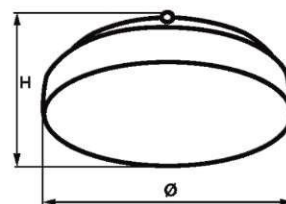

ИВОЛГА

Настенно-потолочные
светильники под ЛН/КЛЛ

Напряжение **220 В**
Номинальная частота **50 Гц**
Климатическое исполнение **УХЛ4**
Степень защиты **IP20**

НПО ХХ-Х-ХХХ

- 1 - диаметр основания 150 мм
- 2 - диаметр основания 175 мм
- 3 - диаметр основания 210 мм
- рассеиватель
  - 0 - опаловое стекло
  - 1 - прозрачное стекло
  - 2 - прозрачное стекло типа "кракле"
  - 3 - прозрачное с декором стекло
  - 4 - золотое стекло
  - 5 - преламутровое стекло
  - 6 - матированное стекло
- резерв
- мощность лампы
- номер серии

Светильники серии НПО22 предназначены для общего освещения общественных вспомогательных помещений.

вид плафонов

Полусфера

тип основания

Серия	Наименование	Тип лампы	Мощность, Вт	Патрон	Размер d/h, мм	Фасовка, шт
ИВОЛГА	НПО 22-60-001/041/051/061 Малютка	ЛН/КЛЛ	60	E27	180/95	6
ИВОЛГА	НПО 22-60-031 Морозко	ЛН/КЛЛ	60	E27	192/95	6
ИВОЛГА	НПО 22-60-001 Таблетка	ЛН/КЛЛ	60	E27	220/110	6
ИВОЛГА	НПО 22-100-001 Ракушка	ЛН/КЛЛ	100	E27	220/100	6
ИВОЛГА	НПО 22-100-001 Полусфера	ЛН/КЛЛ	100	E27	200/120	4
ИВОЛГА	НПО 22-60-002 Берет	ЛН/КЛЛ	60	E27	210/95	6
ИВОЛГА	НПО 22-60-002 Полусфера	ЛН/КЛЛ	60	E27	200/110	6
ИВОЛГА	НПО 22-60-002/042/052 Ракушка	ЛН/КЛЛ	60	E27	220x105	5
ИВОЛГА	НПО 22-2х60-002 Берет	ЛН/КЛЛ	60	E27	250/95	6
ИВОЛГА	НПО 22-2х60-002/042/052 Зефир	ЛН/КЛЛ	60	E27	240/115	4
ИВОЛГА	НПО 22-2х60-002 Кнопка	ЛН/КЛЛ	60	E27	260/127	4
ИВОЛГА	НПО 22-2х60-032 Морозко	ЛН/КЛЛ	60	E27	260/127	4
ИВОЛГА	НПО 22-2х60-002 Тройка	ЛН/КЛЛ	60	E27	250/120	4
ИВОЛГА	НПО 22-100-002/022/042/052 Зефир	ЛН/КЛЛ	100	E27	240/115	4
ИВОЛГА	НПО 22-100-032 Морозко	ЛН/КЛЛ	100	E27	260/127	4
ИВОЛГА	НПО 22-100-002 Тройка	ЛН/КЛЛ	100	E27	250/120	4
ИВОЛГА	НПО 22-100-002 Кнопка	ЛН/КЛЛ	100	E27	260/127	4
ИВОЛГА	НПО 22-100-002 Берет	ЛН/КЛЛ	100	E27	250/95	6
ИВОЛГА	НПО 22-2х60-003/023 Таблетка	ЛН/КЛЛ	60	E27	260/120	4