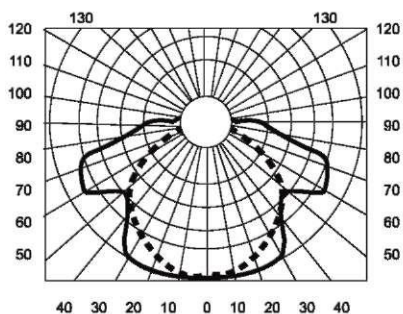

Серия	Наименование	Тип лампы	Мощность, Вт	Патрон	Габаритные размеры, мм	Фасовка, шт
КАЙРА	НБП 02-15-001	ЛН/КЛЛ	15	E14	218x165x63	14
КАЙРА	НБП 02-15-011	ЛН/КЛЛ	15	E14	218x165x63	14
КАЙРА	НБП 02-15-002	ЛН/КЛЛ	15	E14	218x165x63	14