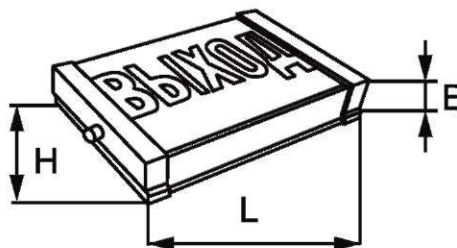

Серия	Наименование	Тип лампы	Мощность, Вт	Патрон	Габаритные размеры, мм	Фасовка, шт
КАЙРА	НБП 02-15-001	ЛН/КЛЛ	15	E14	218x165x63	14
КАЙРА	НБП 02-15-011	ЛН/КЛЛ	15	E14	218x165x63	14
КАЙРА	НБП 02-15-002	ЛН/КЛЛ	15	E14	218x165x63	14