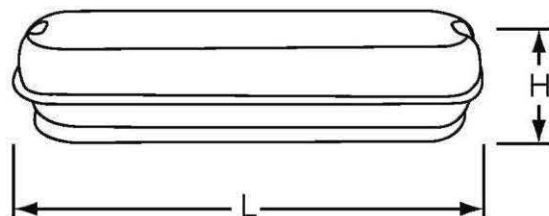

### ЛПБ 01-11-XXX

- 1 — светильник овальной формы
- 2 — светильник прямоугольной формы
- 1 — электромагнитный пускорегулирующий аппарат (ЭмПРА)
- 2 — электронный пускорегулирующий аппарат (ЭПРА)
- 0 — Светильник белый

Предназначен для внутреннего  
освещения помещений.

Серия	Наименование	Тип лампы	Номинальная мощность лампы, Вт	Петрон	Размер, мм (LxWxH)	Масса, кг
КОЛИБРИ	ЛПБ 01-11-011	КЛЛ	11	G23	301x80x70	0.96
КОЛИБРИ	ЛПБ 01-11-012	КЛЛ	11	G23	343x76x51	0.98
КОЛИБРИ	ЛПБ 01-11-021	КЛЛ	11	2G7	301x80x70	0.96
КОЛИБРИ	ЛПБ 01-11-022	КЛЛ	11	2G7	343x76x51	0.98